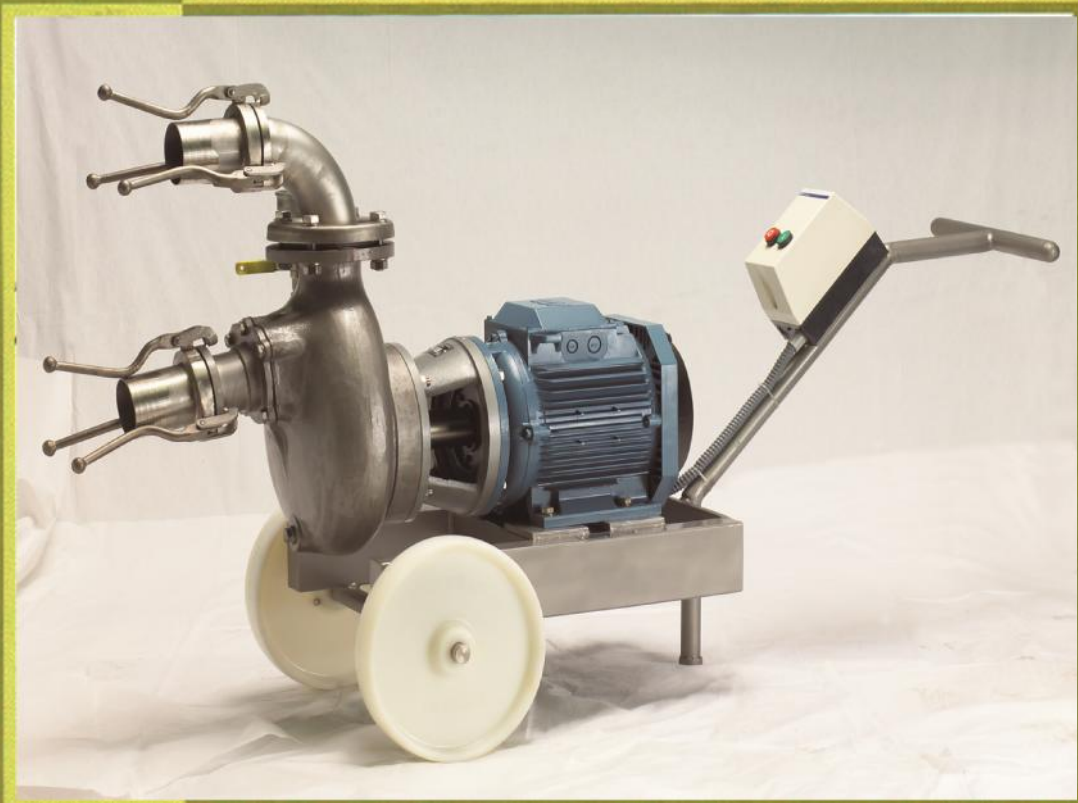

POMPE

per l'industria della lavorazione
delle olive da tavola

- Primo fabbricante del settore, con più di 600 macchine installate.
- Offriamo una gamma adattabil perfettamente alle necessità specifiche del cliente.
- Qualità garantita, lunga esperienza e totale attenzione al cliente.

Pompa autoadescante per il ritorno
e il ricircolo della salamoia.

ELEC NOR
Normecánica, s.a.

Polígono industrial de Usábal, 15-A
Teléfono Nacional 943 67 08 11
Teléfono Extranjero 0034 - 943 67 08 11
Fax Nacional 943 67 49 33
Fax Extranjero 0034 - 943 67 49 33
20400 TOLOSA - ESPAÑA