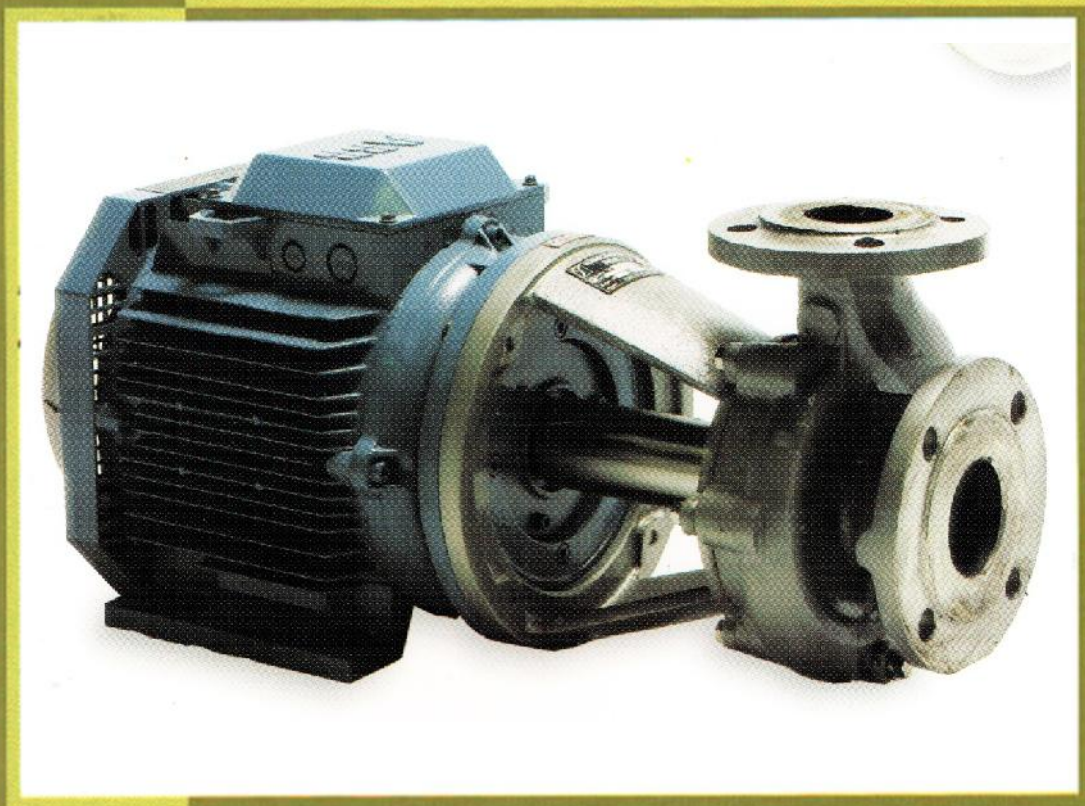

POMPE

per l'industria della lavorazione
delle olive da tavola

- Primo fabbricante del settore, con più di 600 macchine installate.
- Offriamo una gamma adattabil perfettamente alle necessità specifiche del cliente.
- Qualità garantita, lunga esperienza e totale attenzione al cliente.

Pompa per il ritorno della salamoia.
Con turbina speciale , pompa per
noccioli di oliva

ELEC NOR
Normecánica, s.a.

Polígono industrial de Usábal. 15-A
Teléfono Nacional 943 67 08 11
Teléfono Extranjero 0034 - 943 67 08 11
Fax Nacional 943 67 49 33
Fax Extranjero 0034 - 943 67 49 33
20400 TOLOSA - ESPAÑA