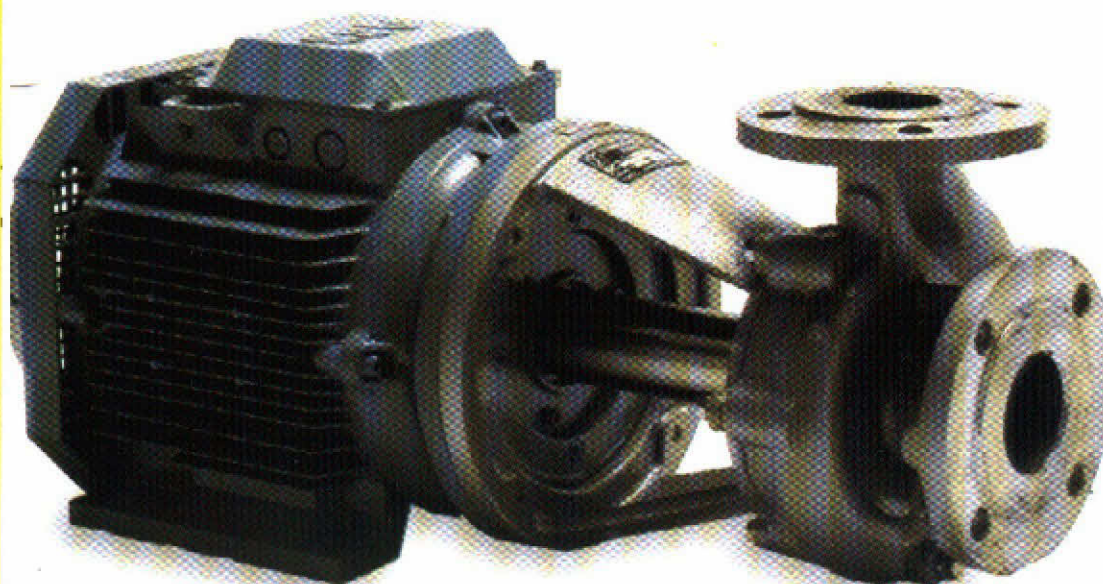

***Pompe VRS50, pour le retour de la saumure.  
Équipée d'une turbine spéciale, elle pompe  
les noyaux d'olives***

**ELECNOR**  
*Normecánica, s.a.*

Polígono industrial de Usábal, 15-A  
Teléfono Nacional 943 67 08 11  
Teléfono Extranjero 0034 - 943 67 08 11  
Fax Nacional 943 67 49 33  
Fax Extranjero 0034 - 943 67 49 33  
20400 TOLOSA - ESPAÑA