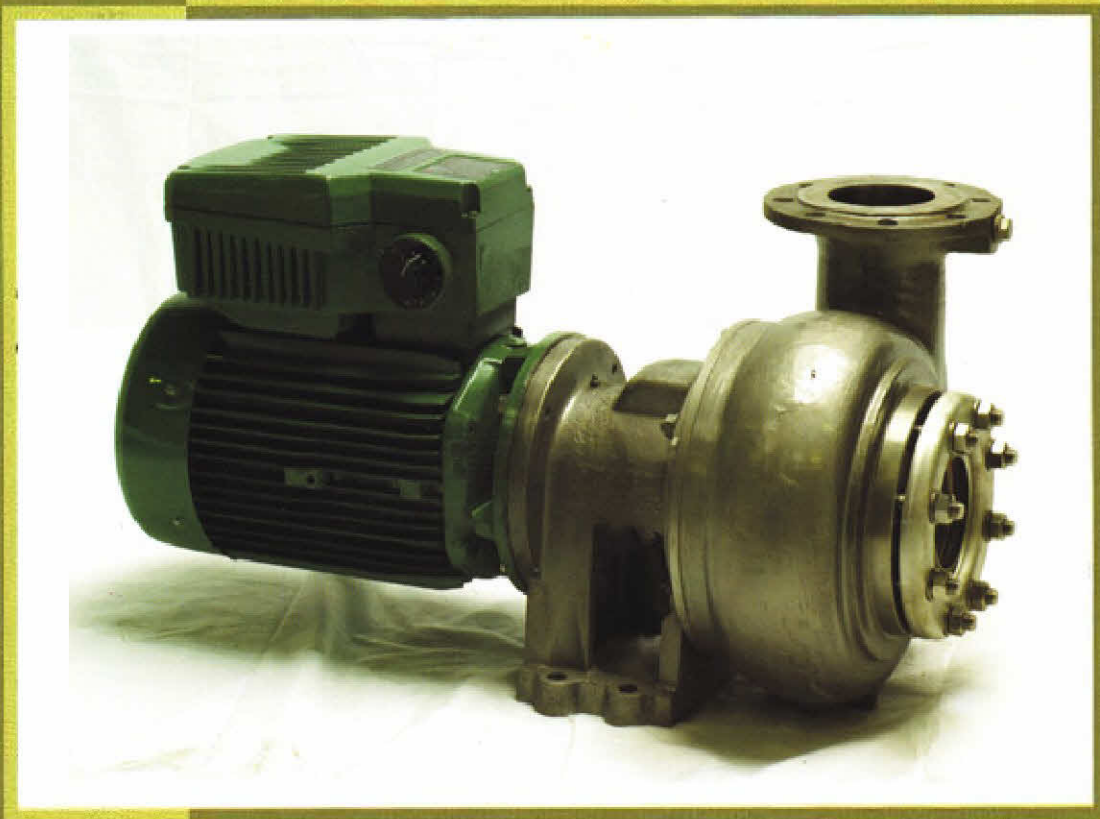

A PUMP for transferring olives

ELEC NOR
Normecánica, s.a.

Polígono industrial de Usábal. 15-A
Teléfono Nacional 943 67 08 11
Teléfono Extranjero 0034 - 943 67 08 11
Fax Nacional 943 67 49 33
Fax Extranjero 0034 - 943 67 49 33
20400 TOLOSA - ESPAÑA