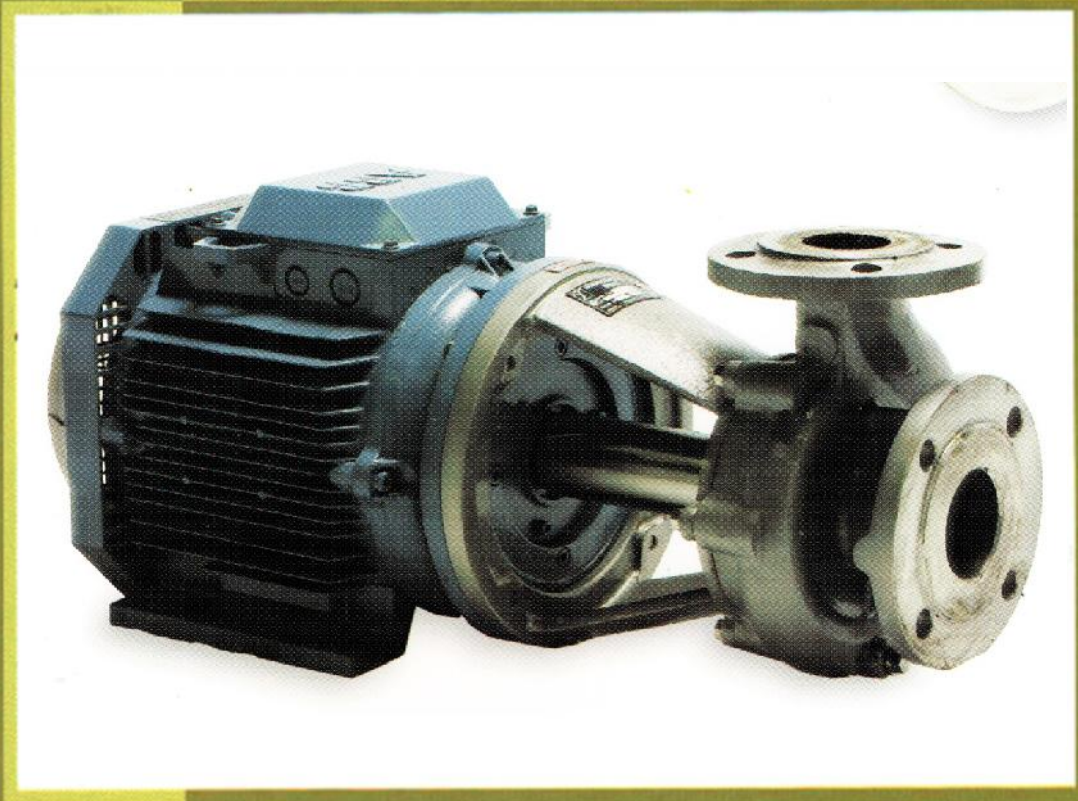

# ZEYT N i leme endüstrisi için POMPALAR

- Sektorün ilk fabrikası, 600 den fazla yerle tirilmi ekip.
- Özel gerekisimlerinizi kar ılayacak bütün ürün yelpazesini sunuyoruz.
- Kalite garantili, geni tecrübe ve mü teriye eksiksiz hizmet

Salamura dönü ü için pompa.  
Özel türbinli zeytin çekirde i  
pompalama.

**ELECNOR**  
*Normecánica, s.a.*

Poligono industrial de Usábal. 15-A  
Teléfono Nacional 943 67 08 11  
Teléfono Extranjero 0034 - 943 67 08 11  
Fax Nacional 943 67 49 33  
Fax Extranjero 0034 - 943 67 49 33  
20400 TOLOSA - ESPAÑA